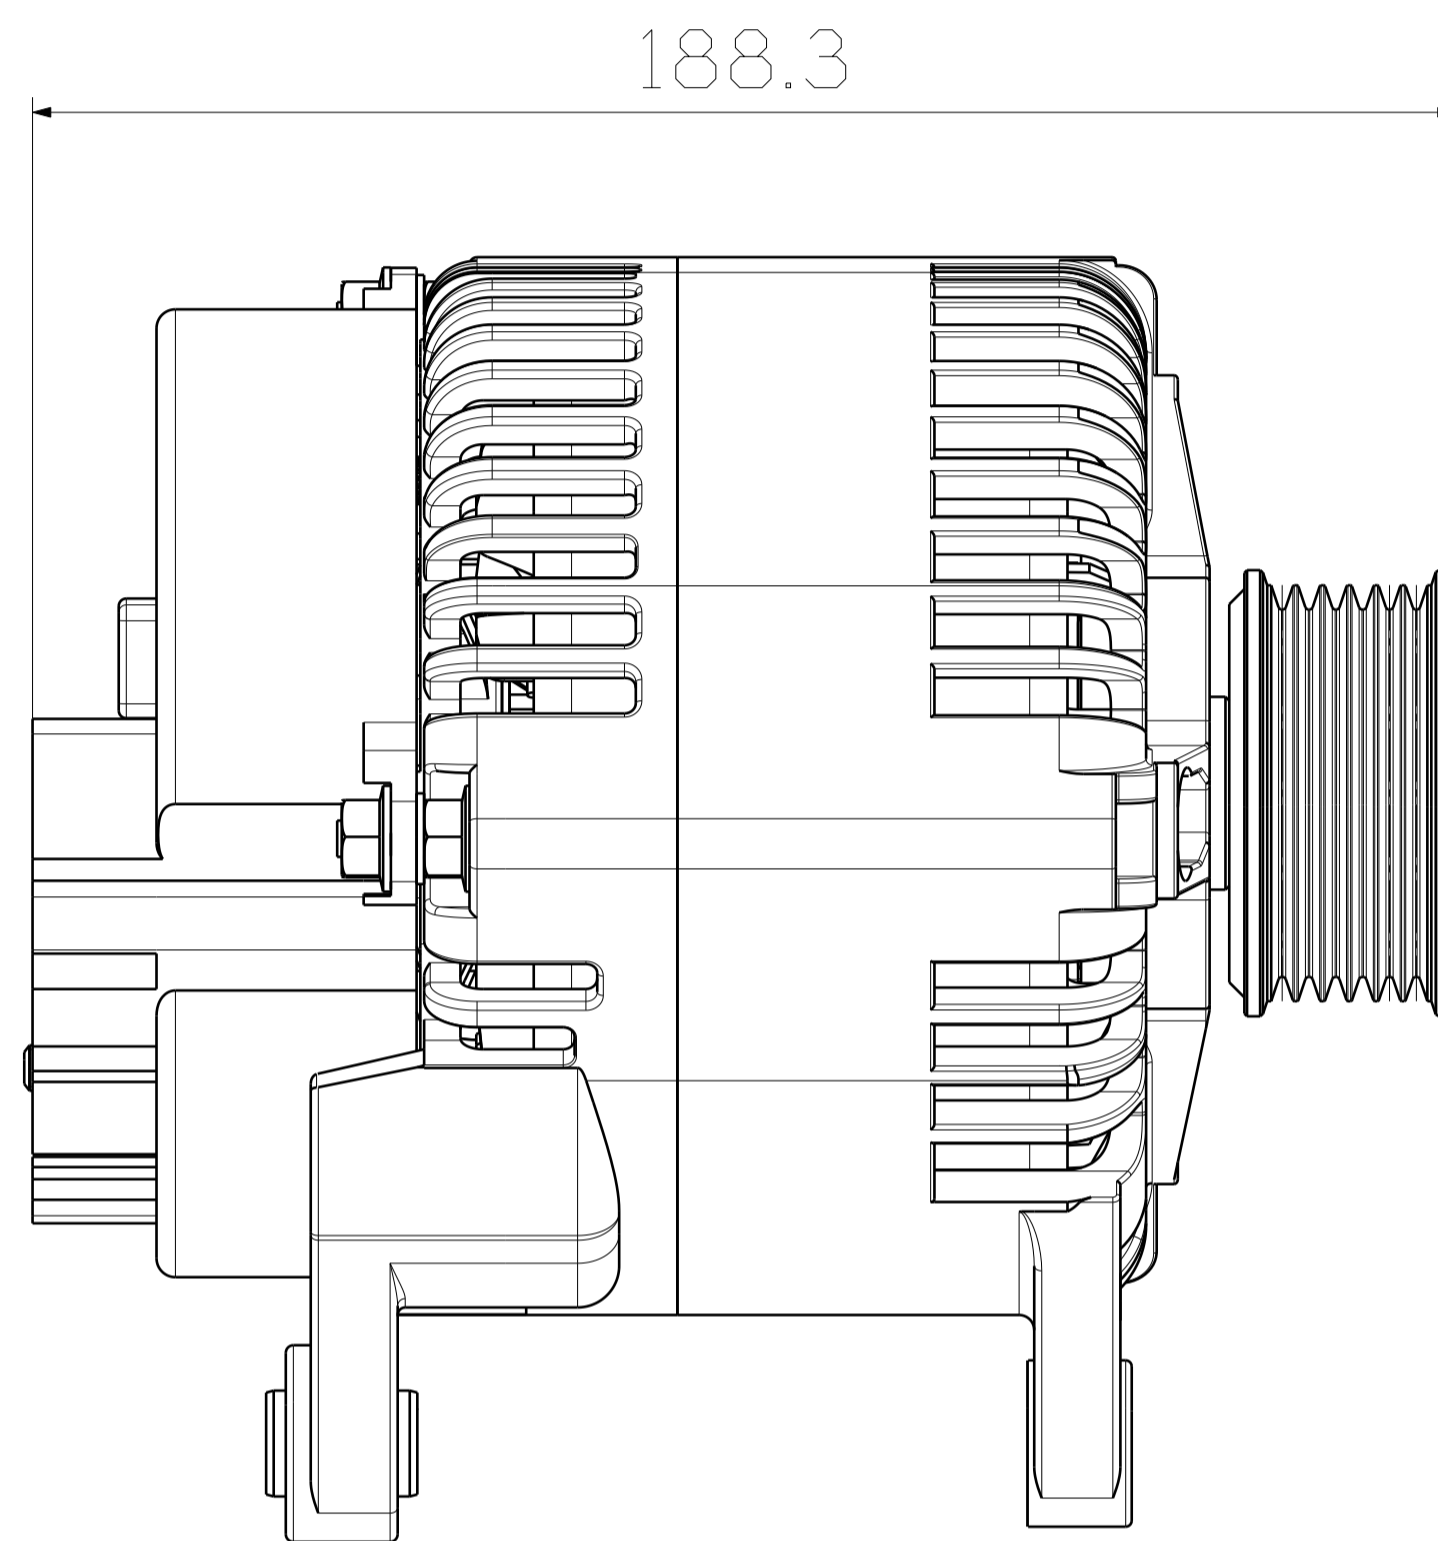

前視圖 (1:1)

右視圖 (1:1)

後視圖 (1:1)

重量:6.9 KG

		<b>UNIPOINT</b>		揚生實業股份有限公司			
核准	未定義	材質		機種	ALT-4227	單位	MM
校對	未定義	表面處理		品名	發電機	比例	1:1
設計	詹自強	初版日期	2005/8/18	品號	109422701099	第三角法	☉◁