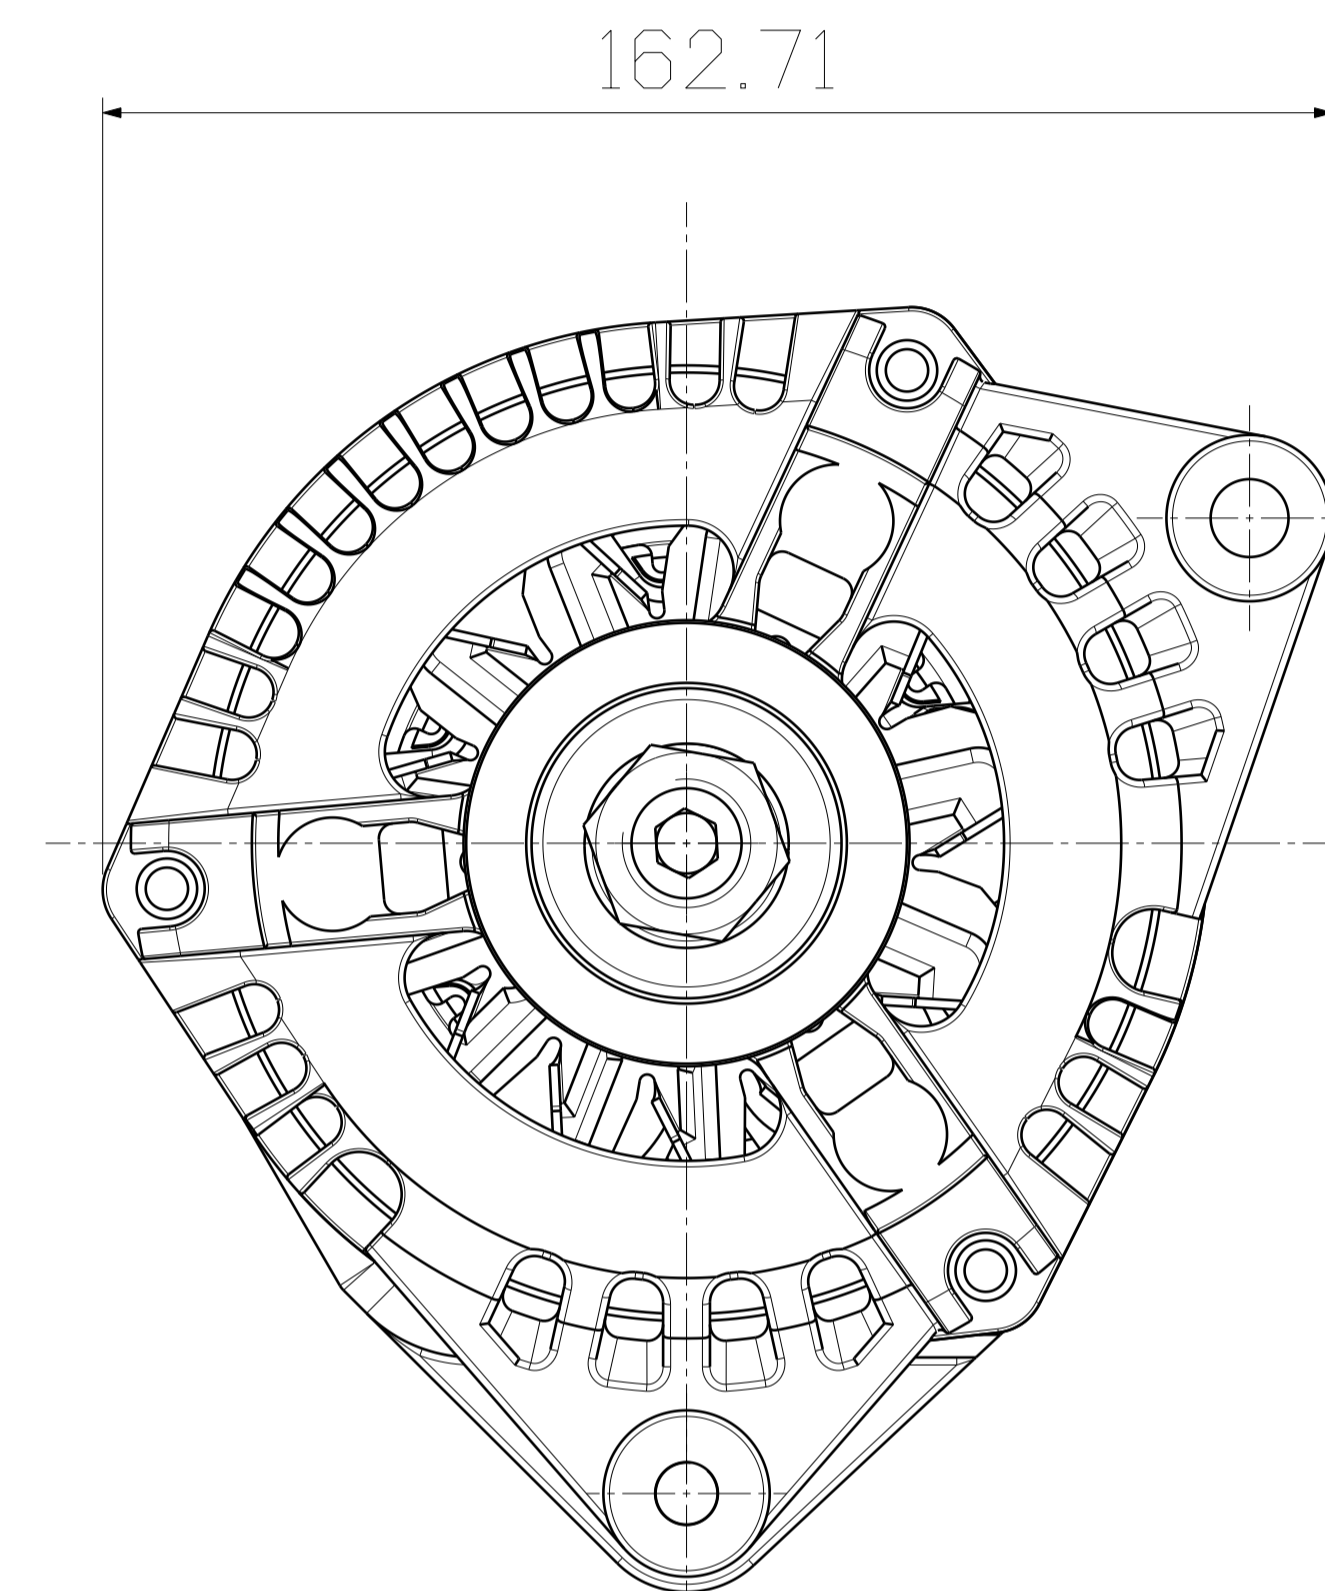

前視圖 (1:1)

右視圖 (1:1)

後視圖 (1:1)

重量:6.9 KG

		<b>UNIPOINT</b>		揚生實業股份有限公司			
核准	未定義	材質		機種	ALT-4227	單位	MM
校對	未定義	表面處理		品名	發電機	比例	1:1
設計	詹自強	初版日期	2005/8/18	品號	109422701099	第三角法	☉◁